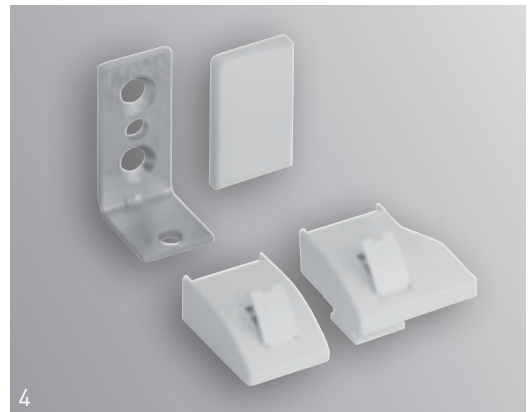

Plissés met handgreepbediening en remfunctie. [3]

De verplaatsbare profielen van de met een handgreep bediende plissés worden eenvoudig op de bevestigingssteunen vastgezet.

Het 16 mm hoge en stugge profiel bedekt de bevestigingssteunen volledig, waardoor de lichtopening tot het absolute minimum wordt beperkt.

Een elegante oplossing voor dakramen

Door toevoeging van een cassetteprofiel en de juiste eindkappen kunnen standaard plissés met handgreepbediening in alle gangbare dakramen worden geïnstalleerd.

De cassetteprofielen maken de installatie snel en eenvoudig. U klikt het plisségordijn gewoon in de geïntegreerde steun.

SYSTEMATISCH INSTALLEREN

De installatiemogelijkheden, of dit nu binnen de glaslijst of op de glaslijst, op de raamvleugel of in of voor de vensteropening is, zijn niet alleen gevarieerd en eenvoudig, maar passen perfect in iedere omgeving.