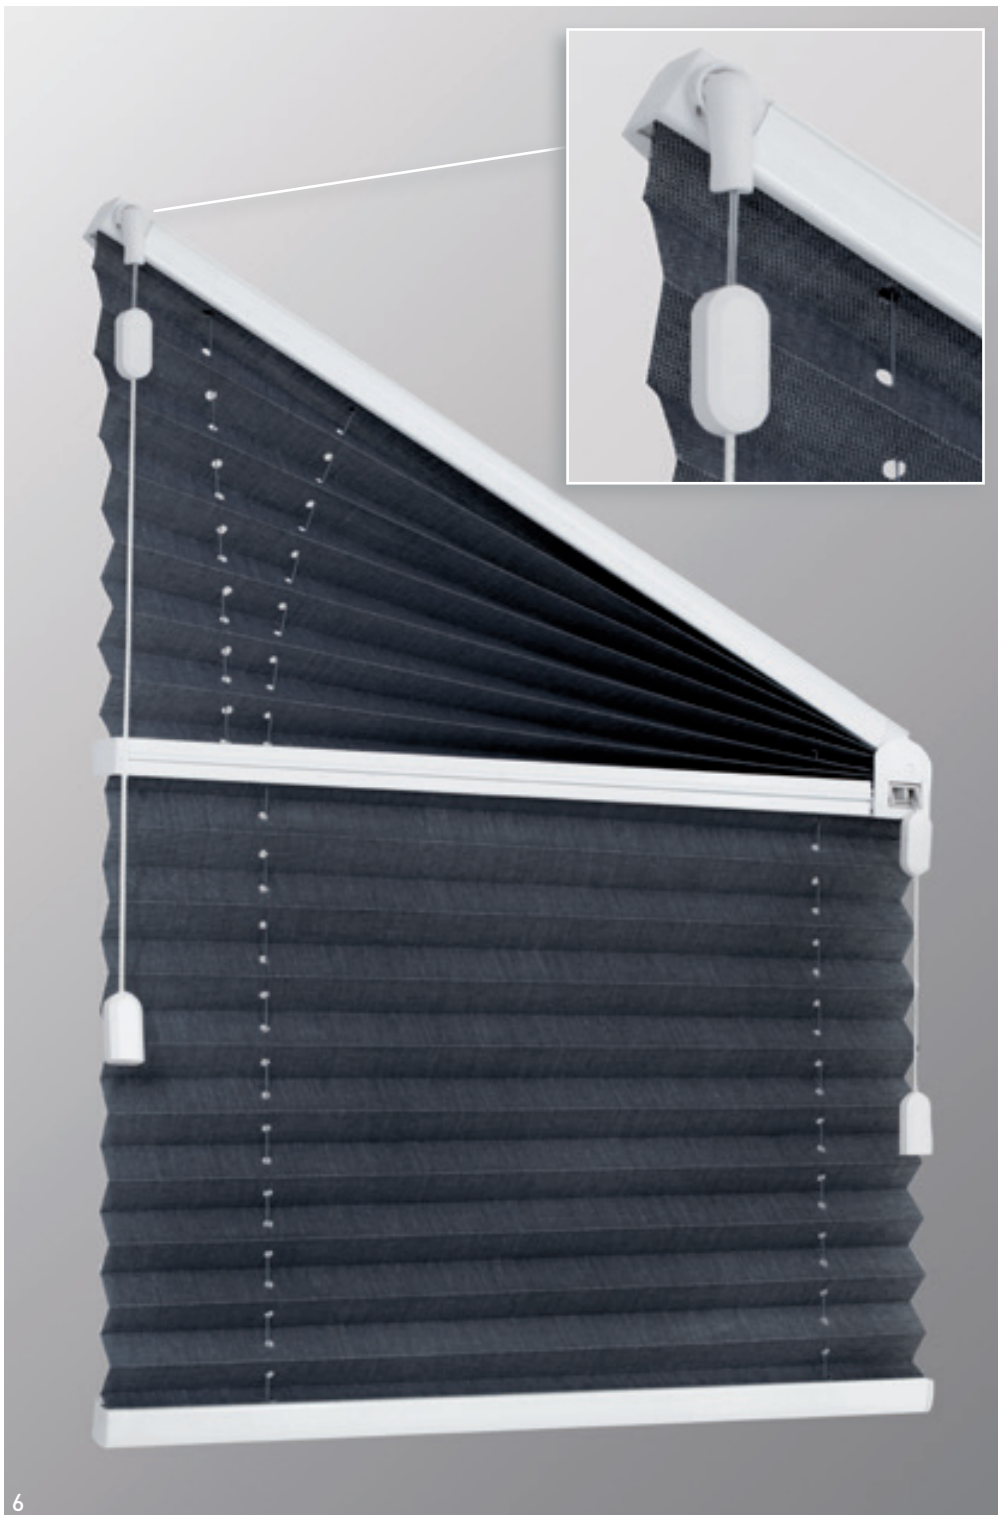

Bediening met stang [5]

Bediening met een stang voor plissés voor lichtkoepels of serre met afneembare stang.

Eén boven profiel (27 x 35 mm) voor bediening met ketting, motor of stang.

Een speciale draadspanner maakt installatie voor lichtkoepels mogelijk.