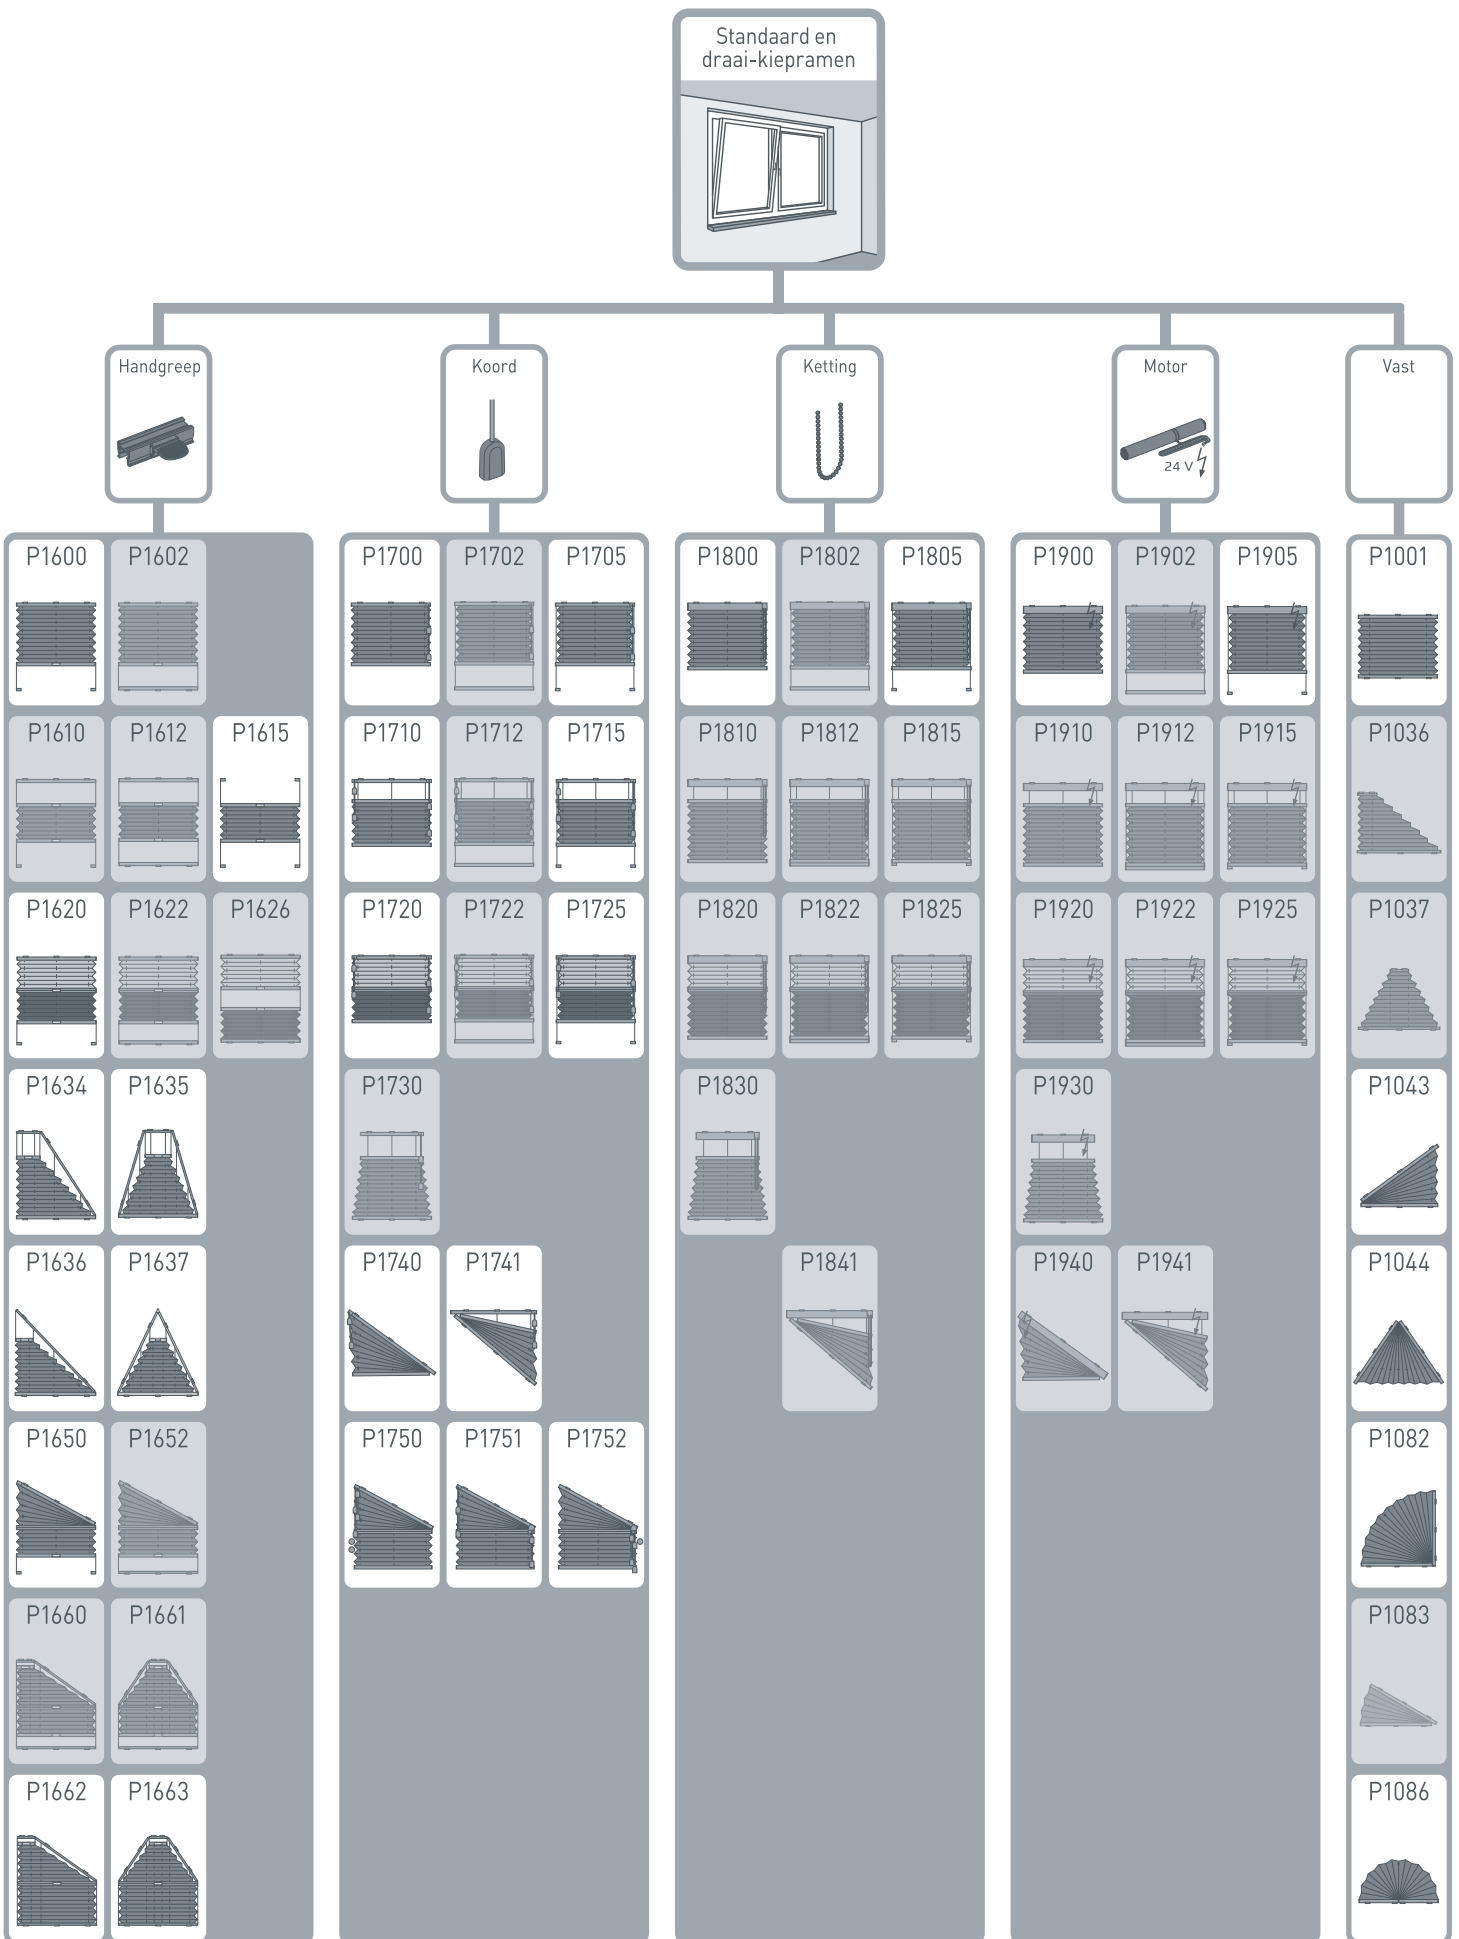

OVERZICHT VAN TYPE PLISSÉS