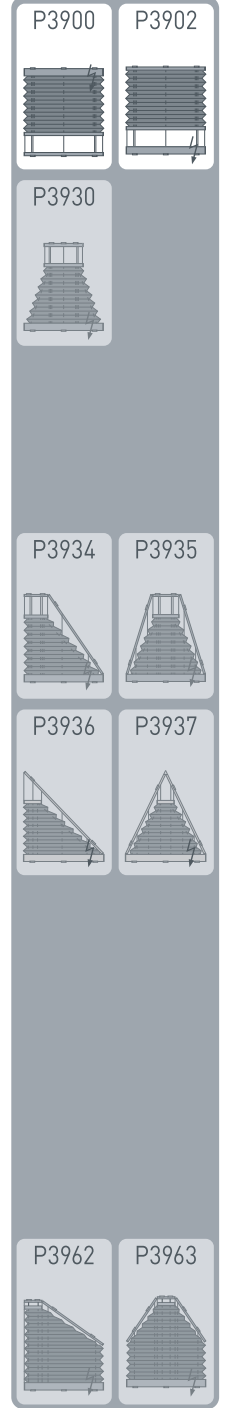

Vrije keuze voor de stof

Een collectie van hoogwaardige, functionele en decoratieve stoffen kan naar uw wens worden samengesteld.

Plissé stoffen met honingraatstructuur met een breedte van 25 mm kan net zo gemakkelijk worden verwerkt als iedere andere stof met de ideale vouwbreedte van 20 mm.

6

KLEUREN EN VORMEN

Kleuren

De elegante profielen zijn verkrijgbaar in vijf kleuren. Een poedercoating in wit of beige of mooi geanodiseerd in zilver, brons of zwart.

De kleuren van zichtbare kunststof en metalen onderdelen zijn op elkaar afgestemd.

Standaardprofielen

Alle 22 mm profielen zijn slechts 16 mm hoog.

Dit verzekert niet alleen een opvallend uiterlijk, maar biedt ook uitstekende combinatiemogelijkheden voor verschillende bedieningssystemen en vormen van plissés en leidt tot een lagere totale pakkethoogte in vergelijking met soortgelijke systemen.

OVERZICHT VAN TYPE PLISSÉS

Handgreep

Handgreep

Koord

Slingerstang

Motor

PROJECTEN

Exportweg 9 - 2645 ED Delfgauw - The Netherlands
T +31 (0)15 - 251 65 10 - F +31 (0)15 - 251 65 29
www.mnprojecten.nl - sales@mnprojecten.nl